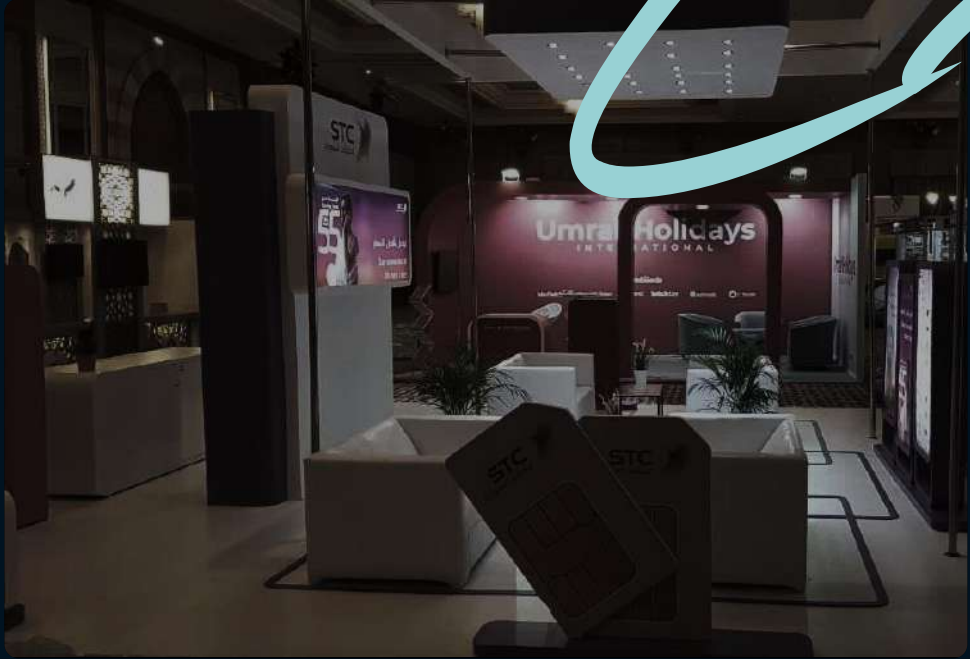

Exhibitions